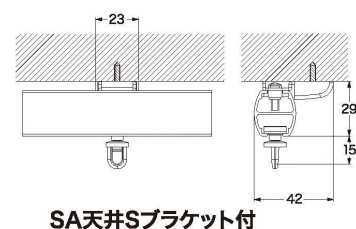

## レール断面図 (単位: mm)

## 取付寸法図 (単位: mm)

天井付

SA天井Sブラケット付

S吊り付

伸縮吊棒付(V吊り)

正面付

SA正面Sブラケット付

SAサイドブラケット付