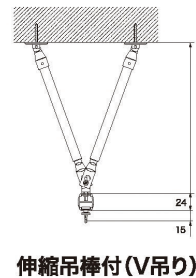

## レール断面図 (単位: mm)

## 取付寸法図 (単位: mm)

天井付

SA天井Sブラケット付

S吊り付

伸縮吊棒付(V吊り)

正面付

SA正面Sブラケット付

SAサイドブラケット付

SAフリーサイドブラケット付