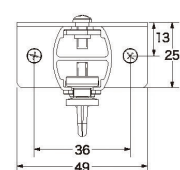

## レール断面図 (単位: mm)

## 取付寸法図 (単位: mm)

天井付

SA天井Sブラケット付

S吊り付

伸縮吊棒付(V吊り)

正面付

SA正面Sブラケット付

SAサイドブラケット付