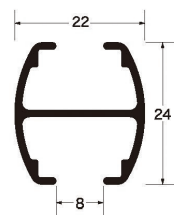

## レール断面図 (単位: mm)

## 取付寸法図 (単位: mm)

天井付

SA天井Sブラケット付

S吊り付

伸縮吊棒付(V吊り)

正面付

SA正面Sブラケット付

SAサイドブラケット付

### レール価格

商品名	長さ(m)					別寸 m当り
	2.00	3.00	4.00	1.00×1.00(200R)	1.00×1.00(300R)	
アルミシルバー	2,860	4,290	5,720	4,180	4,000	1,720
アルミホワイト	3,170	4,750	6,340	4,470	4,280	1,900

カーブレール: 200R  
 カーブレール曲り加工費: 一カ所1030円  
 カーブレール価格算出法: 別寸価格×全長×曲り加工費