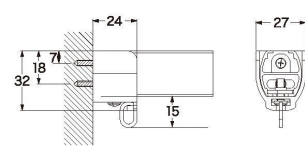

## レール断面図 (単位: mm)

## 取付寸法図 (単位: mm)

天井付

SA天井Sブラケット付

S吊り付

伸縮吊棒付(V吊り)

正面付

SA正面Sブラケット付

SAサイドブラケット付