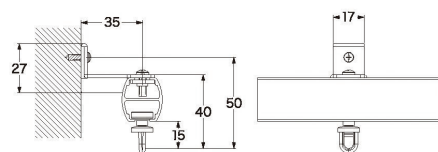

## レール断面図 (単位: mm)

## 取付寸法図 (単位: mm)

天井付

SA天井Sブラケット付

S吊り付

伸縮吊棒付(V吊り)

正面付

SA正面Sブラケット付

SAサイドブラケット付