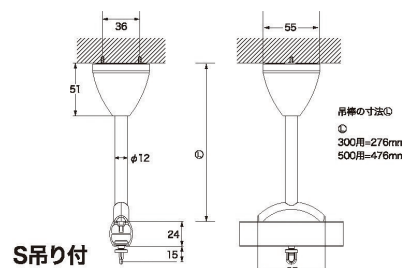

## レール断面図 (単位: mm)

## 取付寸法図 (単位: mm)

天井付

SA天井Sブラケット付

S吊り付

伸縮吊棒付(V吊り)

正面付

SA正面Sブラケット付

SAサイドブラケット付