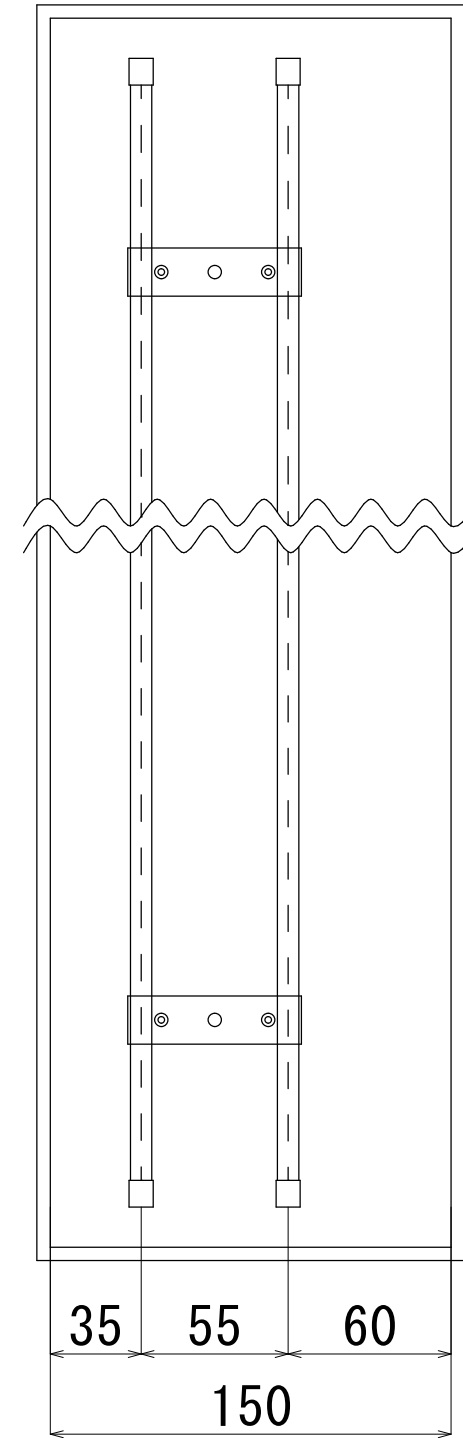

C型・サリ-20  
(ボックス幅150mm)

室内側

ウェイビー  
(ボックス幅150mm)

室内側