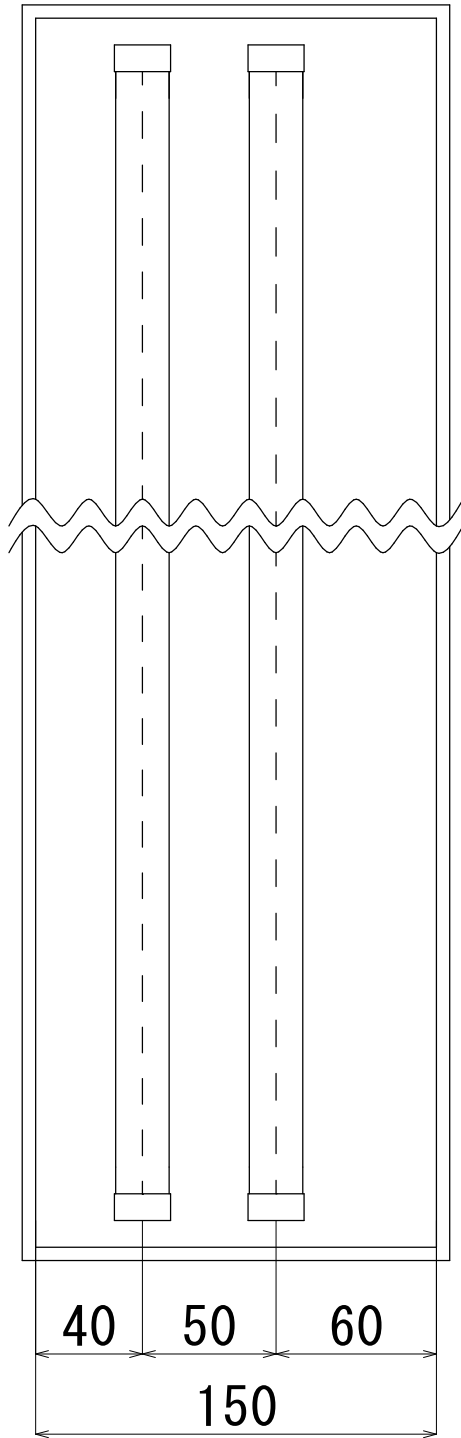

C型・サリ-20  
(ボックス幅150mm)

室内側

ウェイビー  
(ボックス幅150mm)

室内側